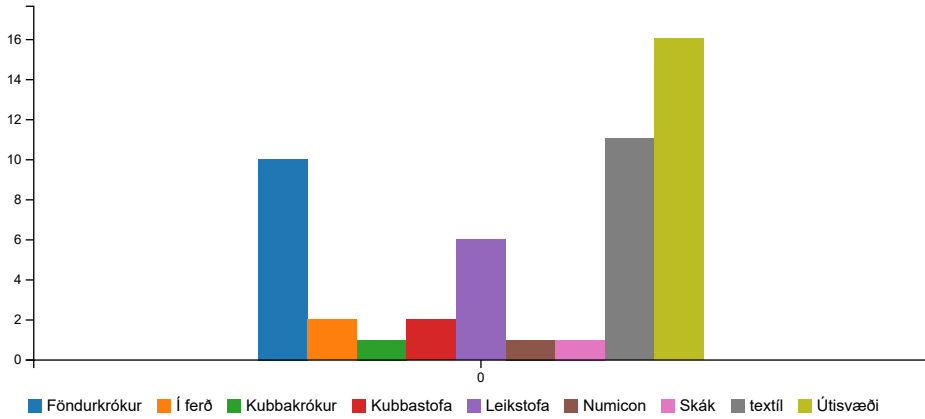

Ari

Súlurit

Veldu mánuð til að fá upplýsingar um val nemanda

2021 Maí

Línurit

Sýnir hvað nemandi valdi hvern mánuð skólagöngu sinnar.

Hægt er að klikka á valsæðin sem þú vilt sýna eða fela