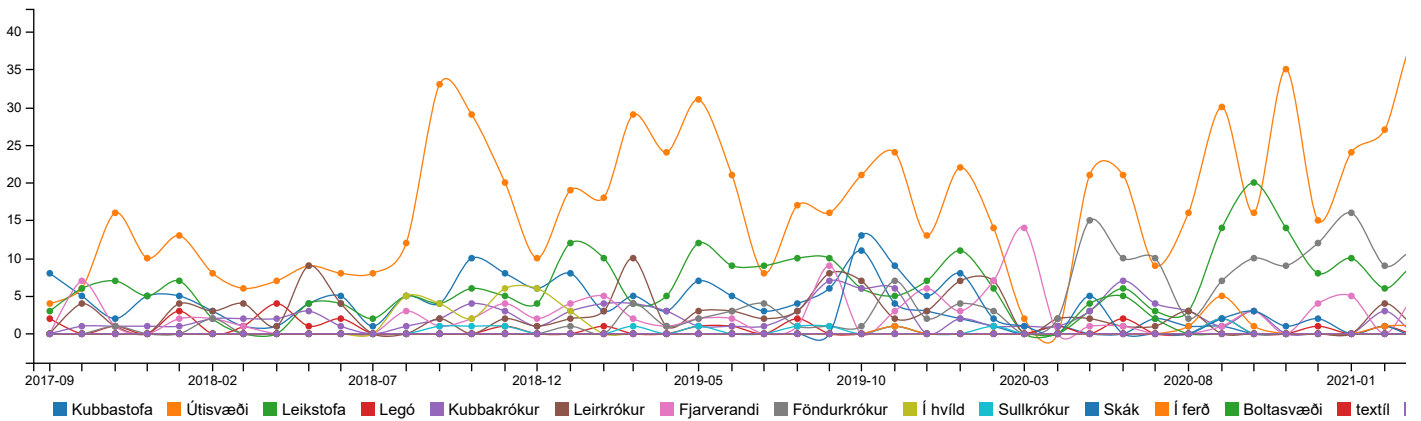

Ari

Súlurit

Veldu mánuð til að fá upplýsingar um val nemanda

2021 Maí

Línurit

Sýnir hvað nemandi valdi hvern mánuð skólagöngu sinnar.

Hægt er að klikka á valsæðin sem þú vilt sýna eða fela